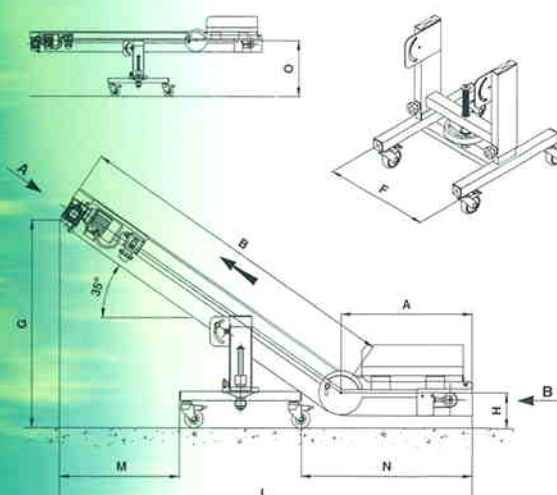

CBS

VIRGINIO NASTRI

STANDARD LINE

VISTA DA A
VIEW FROM A

VISTA DA B
VIEW FROM B

CBS

MOD.	A	B	C	D	E	F	G	H	I	L	M	N	O
CBS/1	710	1300	250	359	540	483	905 ₊₆₅	257 ₊₆₅	400 ₊₆₅	1830	505	865	550 ₊₆₅
CBS/2	710	1300	320	429	610	553	905 ₊₆₅	257 ₊₆₅	400 ₊₆₅	1830	505	865	550 ₊₆₅
CBS/3	710	1300	450	559	740	683	905 ₊₆₅	257 ₊₆₅	400 ₊₆₅	1830	505	865	550 ₊₆₅
CBS/4	710	1800	250	359	540	483	1128 ₊₁₄₅	192 ₊₁₄₅	335 ₊₁₄₅	2240	651	929	610 ₊₁₄₅
CBS/5	710	1800	320	429	610	553	1128 ₊₁₄₅	192 ₊₁₄₅	335 ₊₁₄₅	2240	651	929	610 ₊₁₄₅
CBS/6	710	1800	450	559	740	683	1128 ₊₁₄₅	192 ₊₁₄₅	335 ₊₁₄₅	2240	651	929	610 ₊₁₄₅