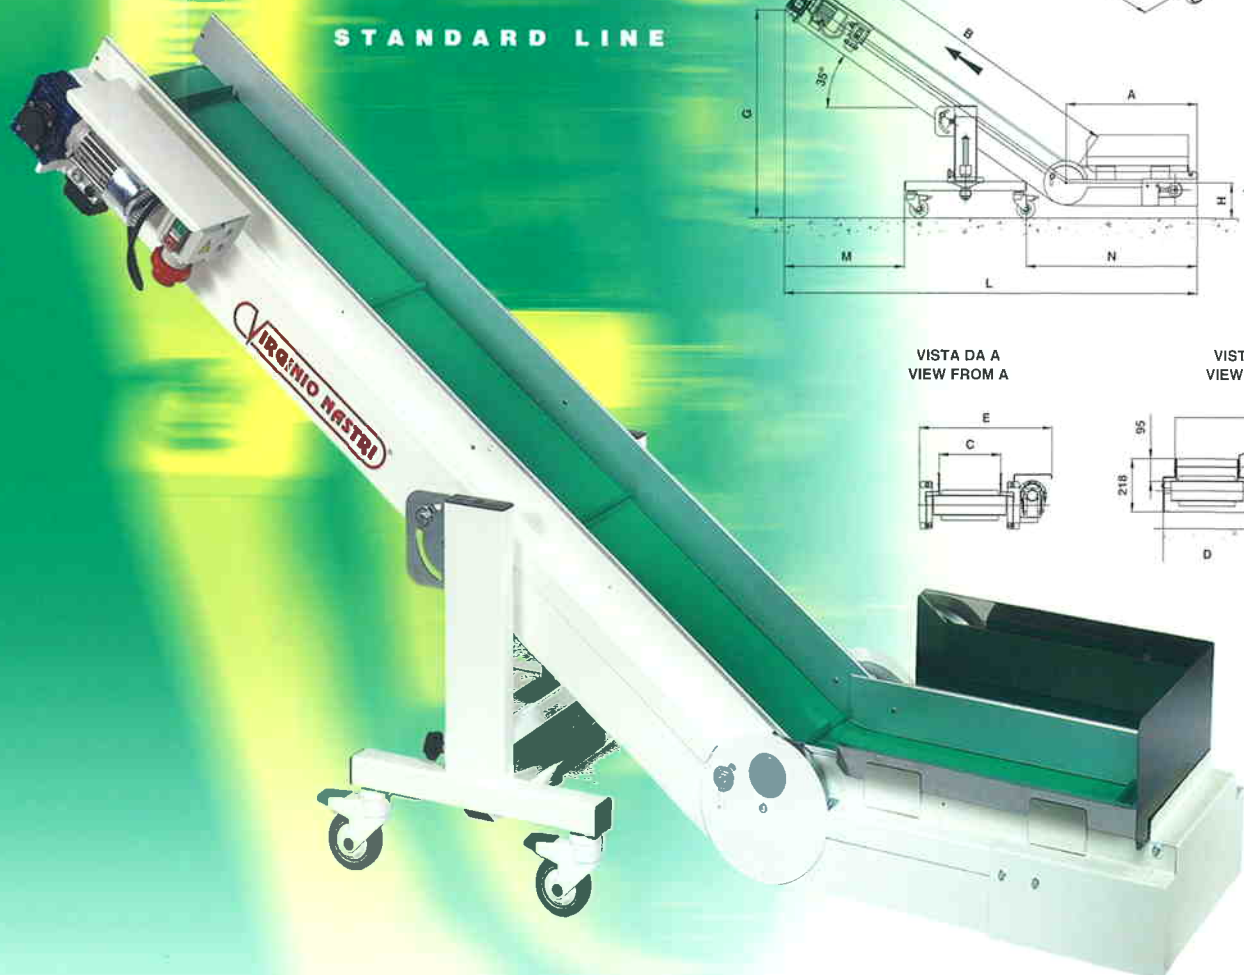

CBS

VIRGINIO NASTRI

STANDARD LINE

VISTA DA A
VIEW FROM A

VISTA DA B
VIEW FROM B

CBS

MOD.	A	B	C	D	E	F	G	H	I	L	M	N	O
CBS/1	710	1300	250	359	540	483	905 ₊₆₅	257 ₊₆₅	400 ₊₆₅	1830	505	865	550 ₊₆₅
CBS/2	710	1300	320	429	610	553	905 ₊₆₅	257 ₊₆₅	400 ₊₆₅	1830	505	865	550 ₊₆₅
CBS/3	710	1300	450	559	740	683	905 ₊₆₅	257 ₊₆₅	400 ₊₆₅	1830	505	865	550 ₊₆₅
CBS/4	710	1800	250	359	540	483	1128 ₊₁₄₅	192 ₊₁₄₅	335 ₊₁₄₅	2240	651	929	610 ₊₁₄₅
CBS/5	710	1800	320	429	610	553	1128 ₊₁₄₅	192 ₊₁₄₅	335 ₊₁₄₅	2240	651	929	610 ₊₁₄₅
CBS/6	710	1800	450	559	740	683	1128 ₊₁₄₅	192 ₊₁₄₅	335 ₊₁₄₅	2240	651	929	610 ₊₁₄₅