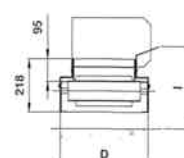

CBS

VIRGINIO NASTRI

STANDARD LINE

VISTA DA A
VIEW FROM A

VISTA DA B
VIEW FROM B

CBS

MOD.	A	B	C	D	E	F	G	H	I	L	M	N	O
CBS/1	710	1300	250	359	540	483	905 ₊₆₅	257 ₊₆₅	400 ₊₆₅	1830	505	865	550 ₊₆₅
CBS/2	710	1300	320	429	610	553	905 ₊₆₅	257 ₊₆₅	400 ₊₆₅	1830	505	865	550 ₊₆₅
CBS/3	710	1300	450	559	740	683	905 ₊₆₅	257 ₊₆₅	400 ₊₆₅	1830	505	865	550 ₊₆₅
CBS/4	710	1800	250	359	540	483	1128 ₊₁₄₅	192 ₊₁₄₅	335 ₊₁₄₅	2240	651	929	610 ₊₁₄₅
CBS/5	710	1800	320	429	610	553	1128 ₊₁₄₅	192 ₊₁₄₅	335 ₊₁₄₅	2240	651	929	610 ₊₁₄₅
CBS/6	710	1800	450	559	740	683	1128 ₊₁₄₅	192 ₊₁₄₅	335 ₊₁₄₅	2240	651	929	610 ₊₁₄₅