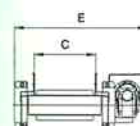

CBS

VIRGINIO NASTRI

STANDARD LINE

VISTA DA A
VIEW FROM A

VISTA DA B
VIEW FROM B

CBS

MOD.	A	B	C	D	E	F	G	H	I	L	M	N	O
CBS/1	710	1300	250	359	540	483	905 ₊₆₅	257 ₊₆₅	400 ₊₆₅	1830	505	865	550 ₊₆₅
CBS/2	710	1300	320	429	610	553	905 ₊₆₅	257 ₊₆₅	400 ₊₆₅	1830	505	865	550 ₊₆₅
CBS/3	710	1300	450	559	740	683	905 ₊₆₅	257 ₊₆₅	400 ₊₆₅	1830	505	865	550 ₊₆₅
CBS/4	710	1800	250	359	540	483	1128 ₊₁₄₅	192 ₊₁₄₅	335 ₊₁₄₅	2240	651	929	610 ₊₁₄₅
CBS/5	710	1800	320	429	610	553	1128 ₊₁₄₅	192 ₊₁₄₅	335 ₊₁₄₅	2240	651	929	610 ₊₁₄₅
CBS/6	710	1800	450	559	740	683	1128 ₊₁₄₅	192 ₊₁₄₅	335 ₊₁₄₅	2240	651	929	610 ₊₁₄₅