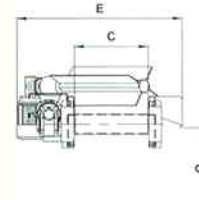

CBDS

VIRGINIO NASTRI®

STANDARD LINE

VISTA DA A
VIEW FROM A

VISTA DA B
VIEW FROM B

MOD.	A	B	C	D	E	F	G	H	I	L	M	N	O	P	Q
CBDS/7	710	1300	700	250	359	670	483	840 +130	175 +130	318 +130	2475	1065	700	865 +130	720 +130
CBDS/8	710	1300	700	320	429	745	553	840 +130	175 +130	318 +130	2475	1065	700	865 +130	720 +130
CBDS/9	710	1300	700	450	559	885	683	840 +130	175 +130	318 +130	2475	1065	700	865 +130	720 +130
CBDS/10	710	1800	700	250	359	670	483	1130 +130	177 +130	320 +130	2885	1354	822	1155 +130	910 +130
CBDS/11	710	1800	700	320	429	745	553	1130 +130	177 +130	320 +130	2885	1354	822	1155 +130	910 +130
CBDS/12	710	1800	700	450	559	885	683	1130 +130	177 +130	320 +130	2885	1354	822	1155 +130	910 +130

CR

VIRGINIO NASTRI

STANDARD LINE

VISTA DA A
VIEW FROM A

VISTA DA B
VIEW FROM B

MOD.	A	B	C	D	E	F	G	H	I	L	M	N	O
CR/1	1390	700	300	359	670	483	863 +130	210 +130	340 +130	1913	677	627	888 +130
CR/2	1390	700	370	429	740	553	863 +130	210 +130	340 +130	1913	677	627	888 +130
CR/3	1390	700	500	559	870	683	863 +130	210 +130	340 +130	1913	677	627	888 +130
CR/4	1890	700	300	359	670	483	1150 +130	210 +130	340 +130	2323	960	663	1175 +130
CR/5	1890	700	370	429	740	553	1150 +130	210 +130	340 +130	2323	960	663	1175 +130
CR/6	1890	700	500	559	870	683	1150 +130	210 +130	340 +130	2323	960	663	1175 +130