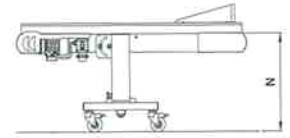

CL

VIRGINIO NASTRI®

STANDARD LINE

VISTA DA A
VIEW FROM A

VISTA DA B
VIEW FROM B

MOD.	A	B	C	D	E	F	G	H	I	L	M	N
CL/1	1500	220	345	447	411	887 +130	180 +130	325 +130	1380	341	529	665 +130
CL/2	1500	300	425	527	491	887 +130	180 +130	325 +130	1380	341	529	665 +130
CL/3	1500	370	495	597	561	887 +130	180 +130	325 +130	1380	341	529	665 +130
CL/4	1500	500	625	727	691	887 +130	180 +130	325 +130	1380	341	529	665 +130
CL/5	2000	370	495	597	561	1174 +130	180 +130	325 +130	1785	452	625	803 +130
CL/6	2000	500	625	727	691	1174 +130	180 +130	325 +130	1785	452	625	803 +130

PNL

VIRGINIO NASTRI

STANDARD LINE

MOD.	A	B	C	D	E	F
PNL/1	220	286	450	350	404	500
PNL/2	300	366	530	430	484	500
PNL/3	370	436	600	500	554	500
PNL/4	500	566	730	630	684	500
PNL/5	600	666	830	730	784	500
PNL/6	800	866	1030	930	984	500
PNL/7	1000	1066	1230	1130	1184	500
PNL/8	1200	1266	1430	1330	1384	500