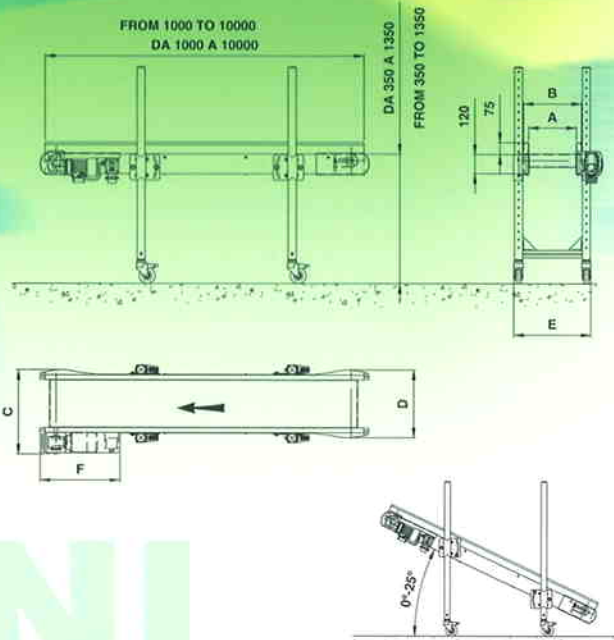

CL

VIRGINIO NASTRI®

STANDARD LINE

VISTA DA A
VIEW FROM A

VISTA DA B
VIEW FROM B

MOD.	A	B	C	D	E	F	G	H	I	L	M	N
CL/1	1500	220	345	447	411	887 +130	180 +130	325 +130	1380	341	529	665 +130
CL/2	1500	300	425	527	491	887 +130	180 +130	325 +130	1380	341	529	665 +130
CL/3	1500	370	495	597	561	887 +130	180 +130	325 +130	1380	341	529	665 +130
CL/4	1500	500	625	727	691	887 +130	180 +130	325 +130	1380	341	529	665 +130
CL/5	2000	370	495	597	561	1174 +130	180 +130	325 +130	1785	452	625	803 +130
CL/6	2000	500	625	727	691	1174 +130	180 +130	325 +130	1785	452	625	803 +130

PNL

VIRGINIO NASTRI

STANDARD LINE

MOD.	A	B	C	D	E	F
PNL/1	220	286	450	350	404	500
PNL/2	300	366	530	430	484	500
PNL/3	370	436	600	500	554	500
PNL/4	500	566	730	630	684	500
PNL/5	600	666	830	730	784	500
PNL/6	800	866	1030	930	984	500
PNL/7	1000	1066	1230	1130	1184	500
PNL/8	1200	1266	1430	1330	1384	500