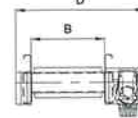

CL

VIRGINIO NASTRI®

STANDARD LINE

VISTA DA A
VIEW FROM A

VISTA DA B
VIEW FROM B

MOD.	A	B	C	D	E	F	G	H	I	L	M	N
CL/1	1500	220	345	447	411	887 +130	180 +130	325 +130	1380	341	529	665 +130
CL/2	1500	300	425	527	491	887 +130	180 +130	325 +130	1380	341	529	665 +130
CL/3	1500	370	495	597	561	887 +130	180 +130	325 +130	1380	341	529	665 +130
CL/4	1500	500	625	727	691	887 +130	180 +130	325 +130	1380	341	529	665 +130
CL/5	2000	370	495	597	561	1174 +130	180 +130	325 +130	1785	452	625	803 +130
CL/6	2000	500	625	727	691	1174 +130	180 +130	325 +130	1785	452	625	803 +130

PNL

VIRGINIO NASTRI

STANDARD LINE

MOD.	A	B	C	D	E	F
PNL/1	220	286	450	350	404	500
PNL/2	300	366	530	430	484	500
PNL/3	370	436	600	500	554	500
PNL/4	500	566	730	630	684	500
PNL/5	600	666	830	730	784	500
PNL/6	800	866	1030	930	984	500
PNL/7	1000	1066	1230	1130	1184	500
PNL/8	1200	1266	1430	1330	1384	500