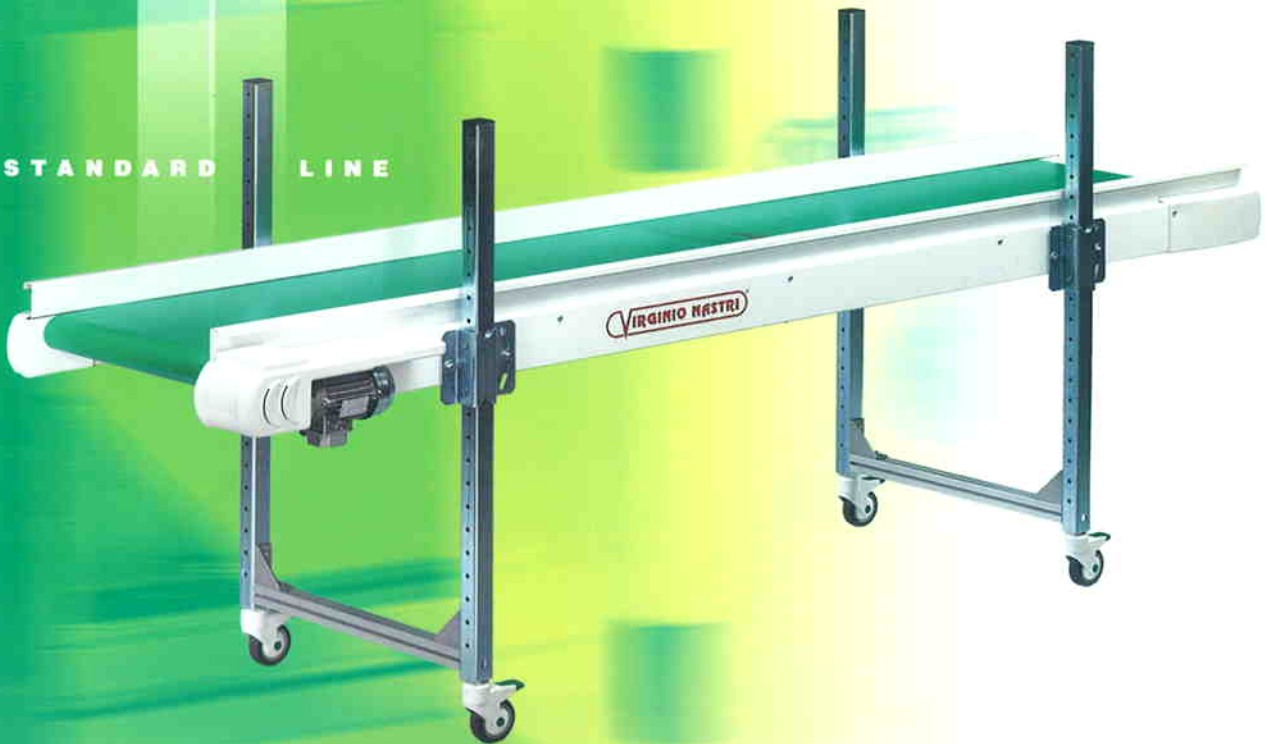

PNL

VIRGINIO NASTRI

STANDARD LINE

MOD.	A	B	C	D	E	F
PNL/1	220	286	450	350	404	500
PNL/2	300	366	530	430	484	500
PNL/3	370	436	600	500	554	500
PNL/4	500	566	730	630	684	500
PNL/5	600	666	830	730	784	500
PNL/6	800	866	1030	930	984	500
PNL/7	1000	1066	1230	1130	1184	500
PNL/8	1200	1266	1430	1330	1384	500