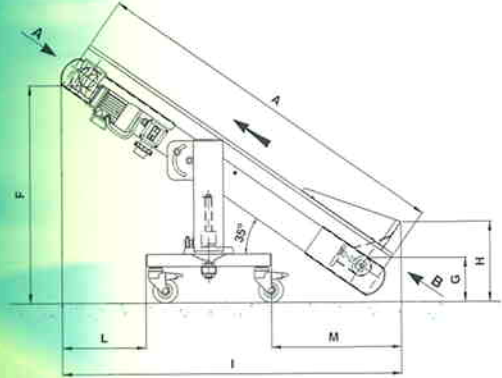

CL

VIRGINIO NASTRI®

STANDARD LINE

VISTA DA A
VIEW FROM A

VISTA DA B
VIEW FROM B

MOD.	A	B	C	D	E	F	G	H	I	L	M	N
CL/1	1500	220	345	447	411	887 +130	180 +130	325 +130	1380	341	529	665 +130
CL/2	1500	300	425	527	491	887 +130	180 +130	325 +130	1380	341	529	665 +130
CL/3	1500	370	495	597	561	887 +130	180 +130	325 +130	1380	341	529	665 +130
CL/4	1500	500	625	727	691	887 +130	180 +130	325 +130	1380	341	529	665 +130
CL/5	2000	370	495	597	561	1174 +130	180 +130	325 +130	1785	452	625	803 +130
CL/6	2000	500	625	727	691	1174 +130	180 +130	325 +130	1785	452	625	803 +130

PNL

VIRGINIO NASTRI

STANDARD LINE

MOD.	A	B	C	D	E	F
PNL/1	220	286	450	350	404	500
PNL/2	300	366	530	430	484	500
PNL/3	370	436	600	500	554	500
PNL/4	500	566	730	630	684	500
PNL/5	600	666	830	730	784	500
PNL/6	800	866	1030	930	984	500
PNL/7	1000	1066	1230	1130	1184	500
PNL/8	1200	1266	1430	1330	1384	500