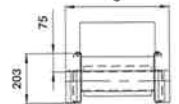

CL

VIRGINIO NASTRI®

STANDARD LINE

VISTA DA A
VIEW FROM A

VISTA DA B
VIEW FROM B

MOD.	A	B	C	D	E	F	G	H	I	L	M	N
CL/1	1500	220	345	447	411	887 +130	180 +130	325 +130	1380	341	529	665 +130
CL/2	1500	300	425	527	491	887 +130	180 +130	325 +130	1380	341	529	665 +130
CL/3	1500	370	495	597	561	887 +130	180 +130	325 +130	1380	341	529	665 +130
CL/4	1500	500	625	727	691	887 +130	180 +130	325 +130	1380	341	529	665 +130
CL/5	2000	370	495	597	561	1174 +130	180 +130	325 +130	1785	452	625	803 +130
CL/6	2000	500	625	727	691	1174 +130	180 +130	325 +130	1785	452	625	803 +130

PNL

VIRGINIO NASTRI

STANDARD LINE

MOD.	A	B	C	D	E	F
PNL/1	220	286	450	350	404	500
PNL/2	300	366	530	430	484	500
PNL/3	370	436	600	500	554	500
PNL/4	500	566	730	630	684	500
PNL/5	600	666	830	730	784	500
PNL/6	800	866	1030	930	984	500
PNL/7	1000	1066	1230	1130	1184	500
PNL/8	1200	1266	1430	1330	1384	500