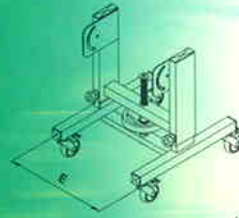

CL

VIRGINIO NASTRI®

STANDARD LINE

VISTA DA A
VIEW FROM A

VISTA DA B
VIEW FROM B

MOD.	A	B	C	D	E	F	G	H	I	L	M	N
CL/1	1500	220	345	447	411	887 +130	180 +130	325 +130	1380	341	529	665 +130
CL/2	1500	300	425	527	491	887 +130	180 +130	325 +130	1380	341	529	665 +130
CL/3	1500	370	495	597	561	887 +130	180 +130	325 +130	1380	341	529	665 +130
CL/4	1500	500	625	727	691	887 +130	180 +130	325 +130	1380	341	529	665 +130
CL/5	2000	370	495	597	561	1174 +130	180 +130	325 +130	1785	452	625	803 +130
CL/6	2000	500	625	727	691	1174 +130	180 +130	325 +130	1785	452	625	803 +130

PNL

VIRGINIO NASTRI

STANDARD LINE

MOD.	A	B	C	D	E	F
PNL/1	220	286	450	350	404	500
PNL/2	300	366	530	430	484	500
PNL/3	370	436	600	500	554	500
PNL/4	500	566	730	630	684	500
PNL/5	600	666	830	730	784	500
PNL/6	800	866	1030	930	984	500
PNL/7	1000	1066	1230	1130	1184	500
PNL/8	1200	1266	1430	1330	1384	500