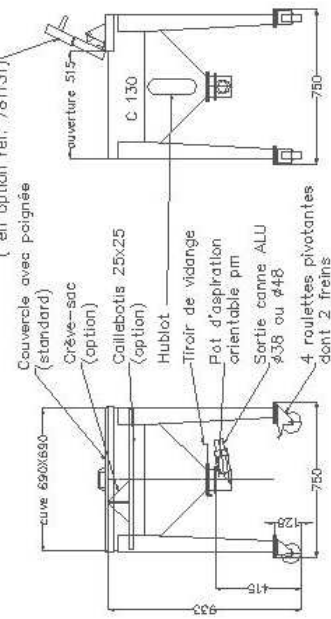

### C 60

Ref. 781060

Matiere: Acier peint  
Option INOX : ref. 781070  
Contenance : 65L.

### C 130

Ref. 781130

Matiere: Acier peint  
Option INOX : ref. 781140  
Contenance : 130L.

### C 200

Ref. 781200

Matiere: Acier peint  
Option INOX : ref. 781210  
Contenance : 220L.

### C 600

Ref. 781600

Matiere: Acier peint  
Option INOX : ref. 781610  
Contenance : 568L.