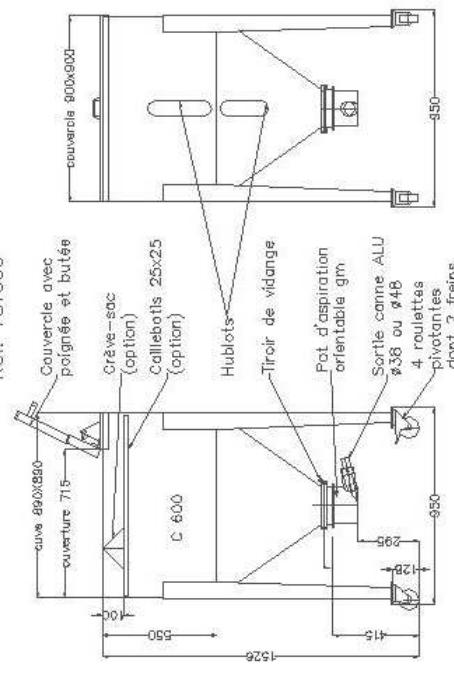

### C 200

Ref. 781200

Matiere: Acier peint  
Option INOX : ref. 781210  
Contenance : 220L.

### C 400

Ref. 781400

Matiere: Acier peint  
Option INOX : ref. 781410  
Contenance : 400L.

### C 600

Ref. 781600

Matiere: Acier peint  
Option INOX : ref. 781610  
Contenance : 568L.