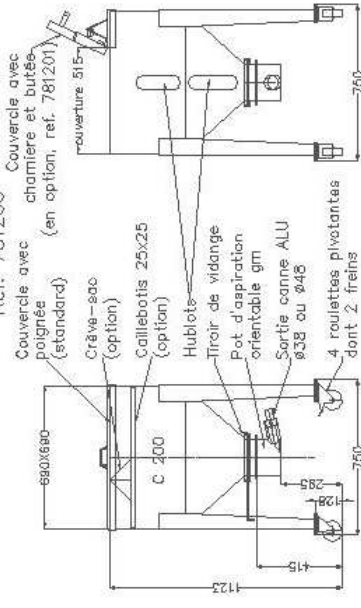

### C 60

Ref. 781060

Matiere: Acier peint  
Option INOX : ref. 781070  
Contenance : 65L.

### C 130

Ref. 781130

Matiere: Acier peint  
Option INOX : ref. 781140  
Contenance : 130L.

### C 200

Ref. 781200

Matiere: Acier peint  
Option INOX : ref. 781210  
Contenance : 220L.

### C 600

Ref. 781600

Matiere: Acier peint  
Option INOX : ref. 781610  
Contenance : 568L.