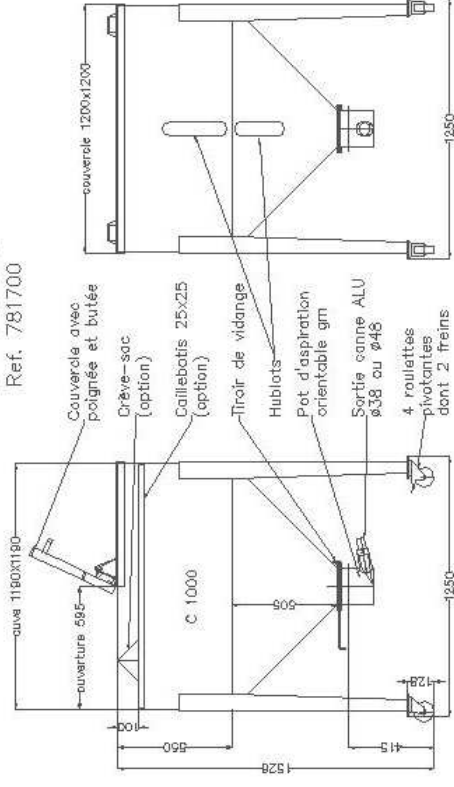

### C 400

Ref. 781400

Matiere: Acier peint  
Option INOX : ref. 781410  
Contenance : 400L.

### C 600

Ref. 781600

Matiere: Acier peint  
Option INOX : ref. 781610  
Contenance : 568L.

### C 1000

Ref. 781700

Matiere: Acier peint  
Option INOX : ref. 781720  
Contenance : 1015L.

Conteneur matière vierge