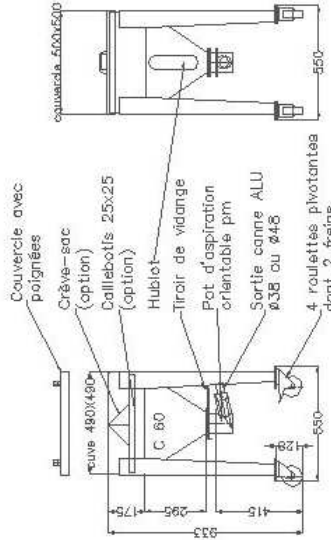

### C 60

Ref. 781060

Matiere: Acier peint  
Option INOX : ref. 781070  
Contenance : 65L.

### C 130

Ref. 781130

Matiere: Acier peint  
Option INOX : ref. 781140  
Contenance : 130L.

### C 200

Ref. 781200

Matiere: Acier peint  
Option INOX : ref. 781210  
Contenance : 220L.

### C 600

Ref. 781600

Matiere: Acier peint  
Option INOX : ref. 781610  
Contenance : 568L.