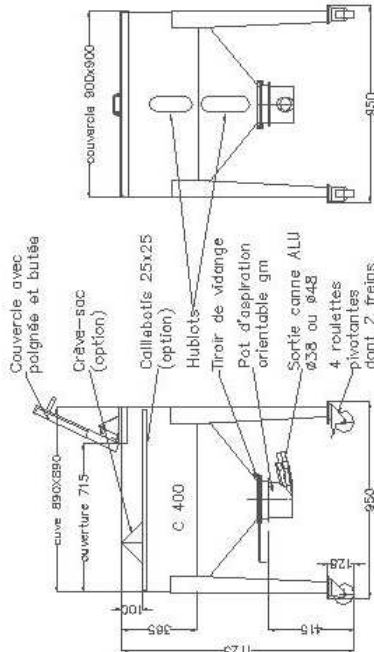

### C 130

Ref. 781130

Matiere: Acier peint  
Option INOX : ref. 781140  
Contenance : 130L.

### C 200

Ref. 781200

Matiere: Acier peint  
Option INOX : ref. 781210  
Contenance : 220L.

### C 400

Ref. 781400

Matiere: Acier peint  
Option INOX : ref. 781410  
Contenance : 400L.

### C 600

Ref. 781600

Matiere: Acier peint  
Option INOX : ref. 781610  
Contenance : 568L.